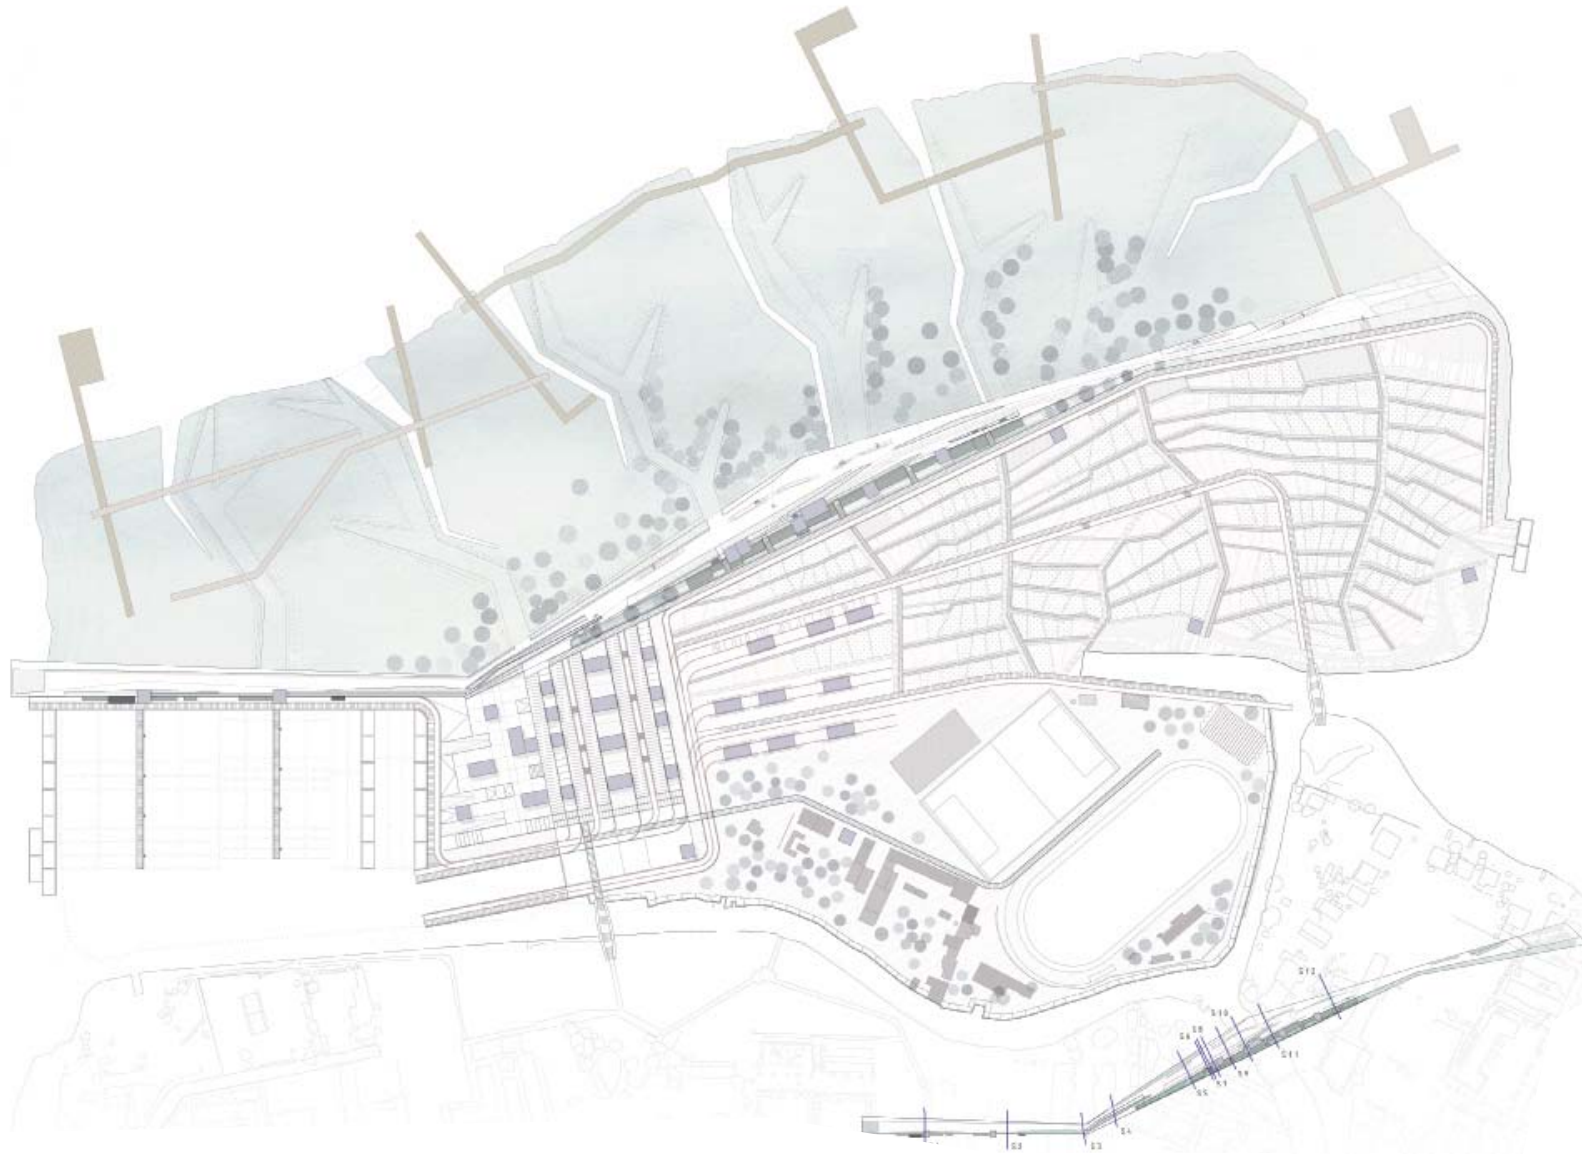

Project for sacca San Mattia in Murano island
Venice.
Integrated laboratory of landscape architecture
1. 2007.
tutors: Renato Bocchi, Manuel Ruisanchez,
Enrico Fontanari

sezione D - D'

Sezioni scala 1:200

il parco

la diga

il mercato

gli orti

Attività dell'uomo legate alla filiera della produzione alimentare, messe in azione dall'intervento di progetto lungo l'estensione della sacca.

sezione E - E'

sezione F - F'

Residenze temporanee dislocate lungo la diga, generano spazi pubblici (terrazze, luoghi di sosta).

La piazza affacciata al porto è luogo di scambio e di mercato delle risorse prodotte dagli orti, punto nevralgico di scambio via acqua, con Venezia.