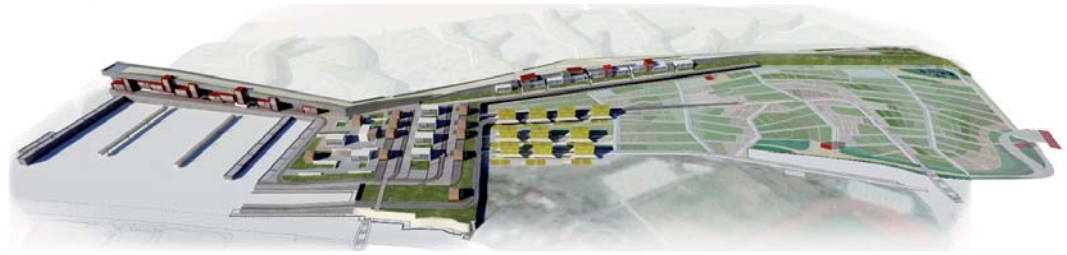

Project for sacca San Mattia in Murano island
Venice.
Integrated laboratory of landscape architecture
1. 2007.
tutors: Renato Bocchi, Manuel Ruisanchez,
Enrico Fontanari

sezione D - D'

Sezioni scala 1:200

il parco

la diga

il mercato

gli orti

Attività dell'uomo legate alla filiera della produzione alimentare, messe in azione dall'intervento di progetto lungo l'estensione della sacca.

sezione E - E'

sezione F - F'

Residenze temporanee dislocate lungo la diga, generano spazi pubblici (terrazze, luoghi di sosta).

La piazza affacciata al porto è luogo di scambio e di mercato delle risorse prodotte dagli orti, punto nevralgico di scambio via acqua, con Venezia.