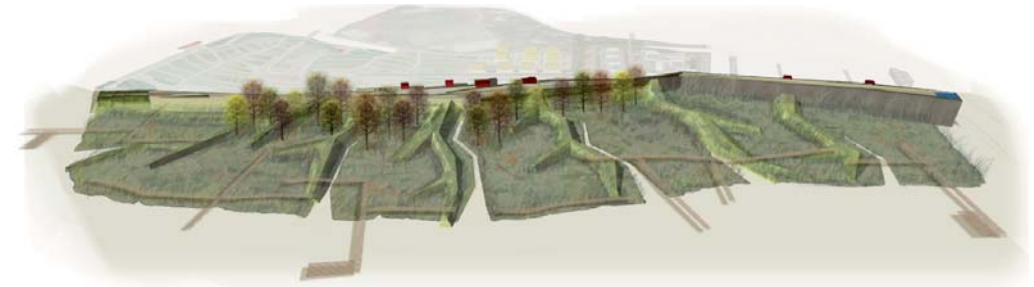

Project for sacca San Mattia in Murano island
Venice.
Integrated laboratory of landscape architecture
1. 2007.
tutors: Renato Bocchi, Manuel Ruisanchez,
Enrico Fontanari

sezione D - D'

Sezioni scala 1:200

il parco

la diga

il mercato

gli orti

Attività dell'uomo legate alla filiera della produzione alimentare, messe in azione dall'intervento di progetto lungo l'estensione della sacca.

sezione E - E'

sezione F - F'

Residenze temporanee dislocate lungo la diga, generano spazi pubblici (terrazze, luoghi di sosta).

La piazza affacciata al porto è luogo di scambio e di mercato delle risorse prodotte dagli orti, punto nevralgico di scambio via acqua, con Venezia.